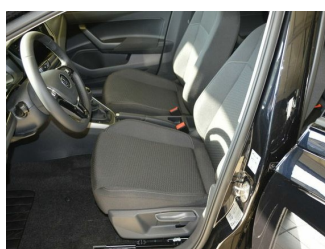

VW Polo VI Comfortline

Neuwagen

Druckdatum: 22.10.2021

Preis: 17.980 € MwSt. ausweisbar

Fahrzeugnummer: 330775622

Fahrzeugdaten

Leistung	70 kW (95 PS)
Farbe	schwarz (Deep Black Perleffekt)
Kilometerstand	7 km
Getriebe	Schaltgetriebe
Fahrzeugart	Neuwagen
Kraftstoffart	Benzin
Aufbauart	Kleinwagen

Verbrauch und Umwelt

CO₂-Effizienzklasse	A*
CO₂-Emissionen kombiniert	104 g/km*
Kraftstoffverbrauch innerorts	5,50 l/100km*
Kraftstoffverbrauch außerorts	4,00 l/100km*
Kraftstoffverbrauch kombiniert	4,60 l/100km*

*) Weitere Informationen zum offiziellen Kraftstoffverbrauch und den offiziellen spezifischen CO₂-Emissionen neuer Personenkraftwagen können dem „Leitfaden über den Kraftstoffverbrauch, die CO₂-Emissionen und den Stromverbrauch neuer Personenkraftwagen“ entnommen werden, der an allen Verkaufsstellen und bei der Deutschen Automobil Treuhand GmbH (DAT) unentgeltlich erhältlich ist.

Autohaus Rickmeier GmbH

Meinbrexer Str. 5 · 37697 Lauenförde

Tel.: 05273 7385 · Fax: · autohaus.rickmeier@t-online.de